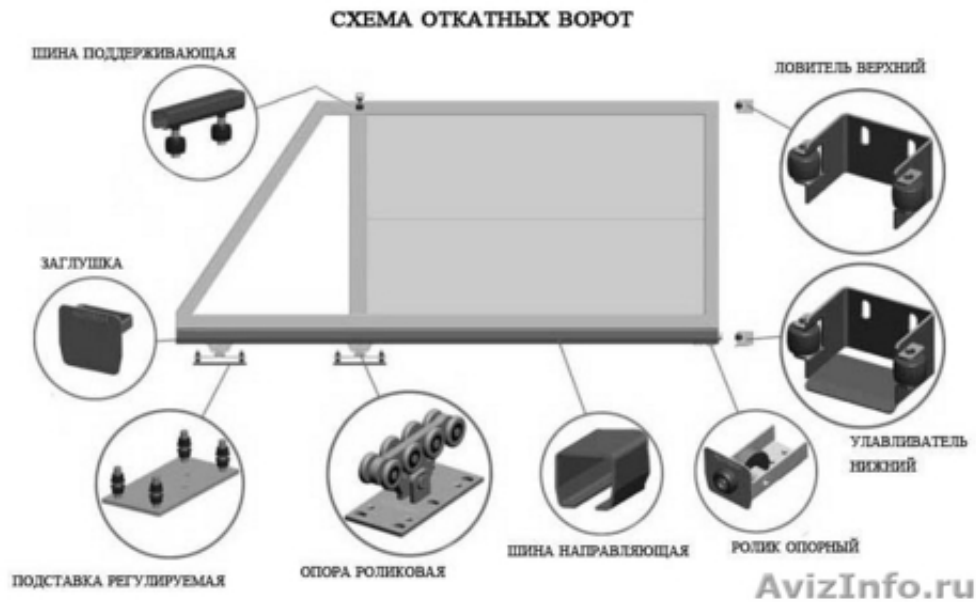

Комплектующие для сборки откатных ворот

Красноярск, Россия

Для самостоятельного изготовления откатных въездных ворот необходимо комплектация, которая позволяет перемещаться полотну ворот вдоль забора с помощью роликовых опор, установленных на фундаменте вне зоны проезда ворот (за проемом).

В комплектацию для откатных ворот входят:

- роликовая опора - 2 шт.,
- шина направляющая (неоцинкованная) - 6 м,
- улавливатель нижний - 1 шт.,
- заглушка торцевая - 1 шт.,
- шина от раскачивания полотна - 1 шт.,
- ролик поддерживающий - 2 шт.,
- концевой ролик - 1 шт.,
- подставка под роликовые опоры - 2 шт.,
- улавливатель верхний - 1 шт.