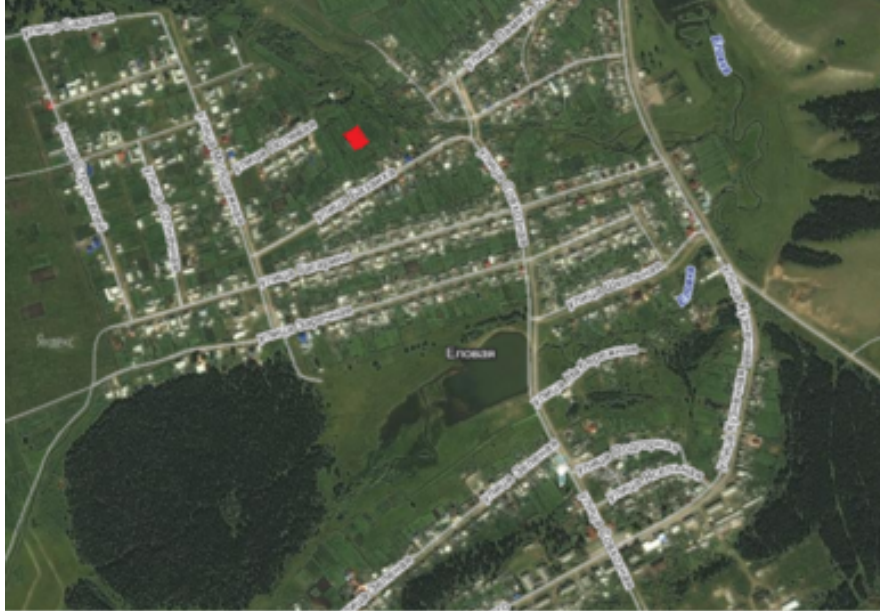

## Продам участок 14 соток в деревне Еловая (Зверосовхоз), Емельяновский район.

AvizInfo.ru

Красноярск, Россия

Участок 14 соток в деревне Еловая (Зверосовхоз), Емельяновский район. ЛПХ (В соответствии со статьей 4 Федерального закона от 7.07.2003 № 112-ФЗ "О личном подсобном хозяйстве" для ведения личного подсобного хозяйства могут использоваться земельный участок в черте поселений (приусадебный земельный участок) и земельный участок за чертой поселений (полевой земельный участок). Приусадебный земельный участок используется для производства сельскохозяйственной продукции, а также для возведения жилого дома, производственных, бытовых и иных зданий, строений, сооружений с соблюдением градостроительных регламентов, строительных, экологических, санитарно-гигиенических, противопожарных и иных правил и нормативов). Участок находится рядом с заселенной улицей. Возможность подключения к электросетям. Подъездные пути хорошие. Участок ровный, без построек. В Деревне есть больница, школа, детский сад, магазины, озеро. Продает собственник! Возможен обмен на авто (с моей доплатой)!