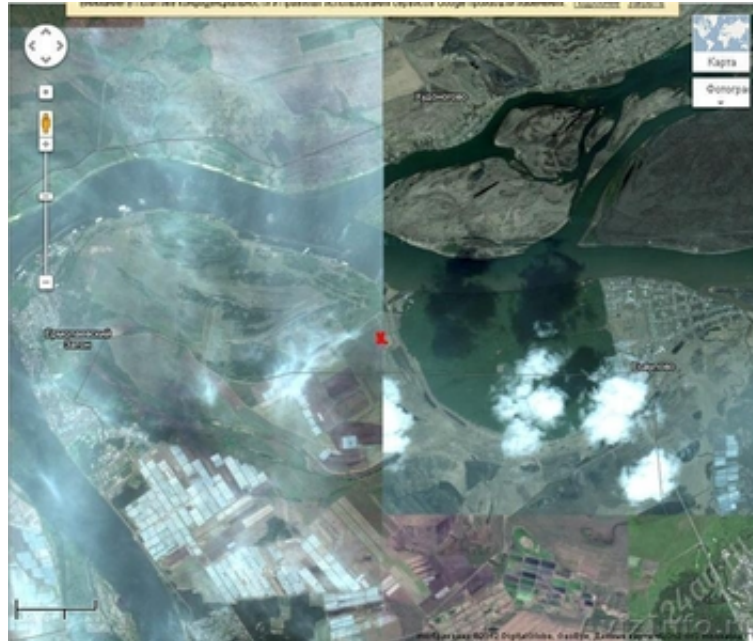

Участок под строительство коттеджа

Красноярск, Россия

Земельный участок находится между Есаулово и Ермолаево., рядом с сосновым бором, 400 метров до Енисеяв ДНТ "Теремок", есть адресация. Участки получили только осенью. Недалеко полным ходом ведутся коттеджные застройки. Земля с назначения, разрешенное использование: ведение дачного хозяйства. Разрешение на подключение электричества получены и как только земля оттает, будут вкапывать столбы. Насчет скважины тоже уже есть договор на все товарищество.