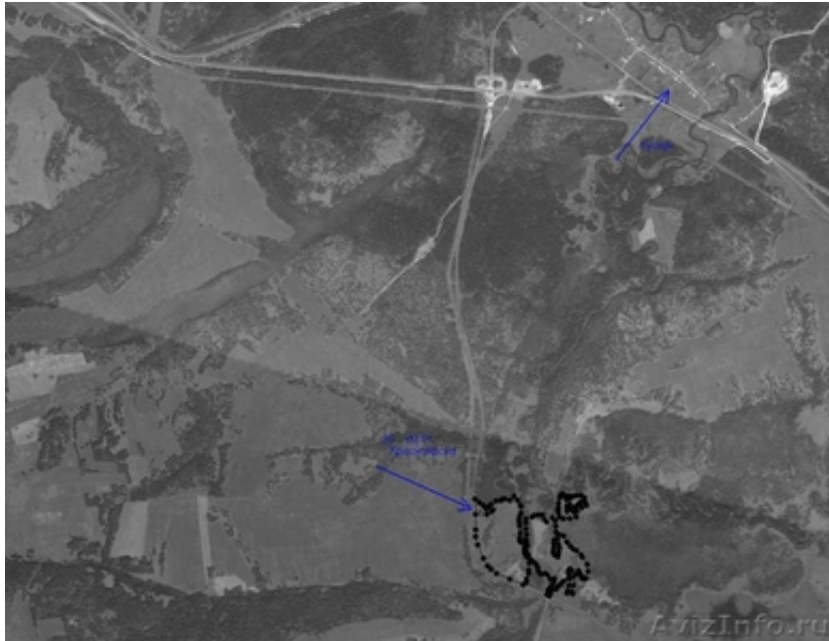

45,65 Га в 25 км. от Красноярска, Лпх, река, ручьи, свет, первая линия

Красноярск, Россия

Земельный участок находится в 30 км. от г.Красноярск, планировался под развитие базы отдыха.

Площадь 45, 65 Га.

СОБСТВЕННОСТЬ

Примыкает к федеральной трассе (первая линия).

По участку проходит 2 (два) ручья и река Есауловка.

Красивый лес (смешанный: Ели, березы, КЕДРЫ).

Электричество проходит по краю участка.

Живописное место с постоянным (федеральным) асфальтированным проездом, 20 мин от города, электричество, водоемы.