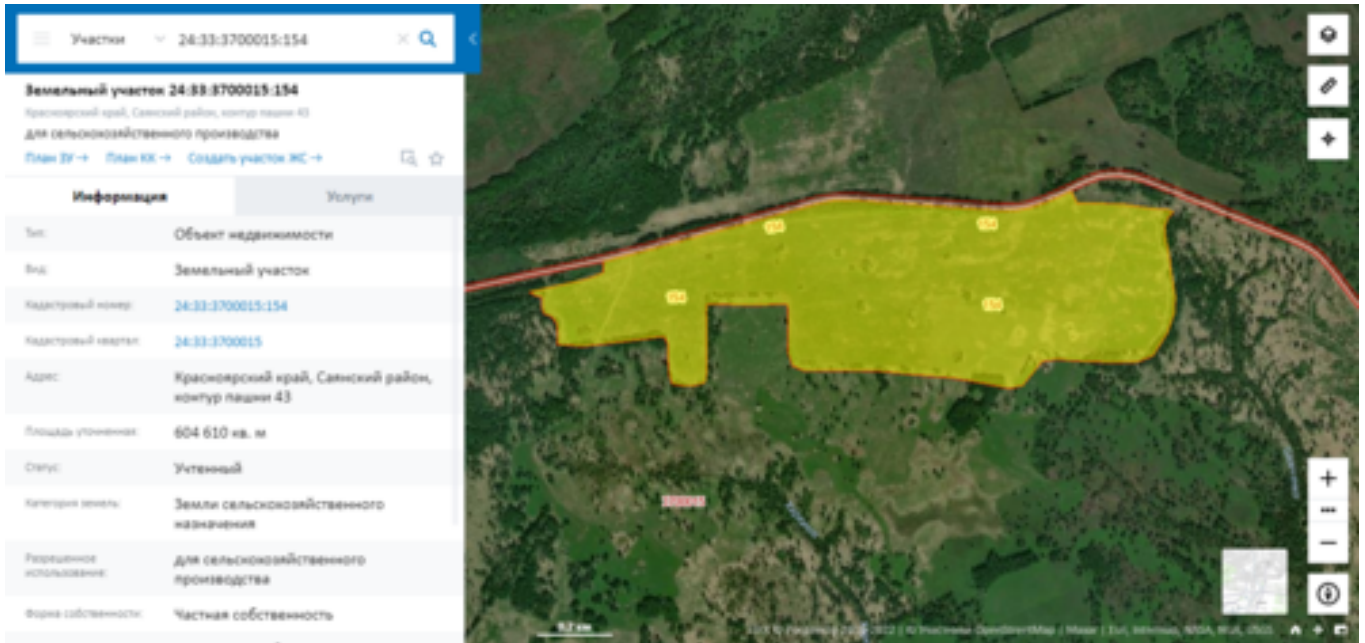

Продажа земельного участка, 60 га, д. Шамы (Саянский район)

Красноярск, Россия

Красноярский край. Саянский район. д. Шамы. Продажа земельного участка, 60 га (604610 кв.м.). Для сельского хозяйства, туризма, агротуризма, фотоохоты. Цена – 3500 т.р. Не устраивает цена? Предлагайте свою. Конструктивный диалог приветствуется.

Земельный участок сельскохозяйственного назначения 60 гектаров. Категория земель – земли сельскохозяйственного назначения. Разрешенное использование: для ведения сельскохозяйственного производства. Участок находится в 1000 м. от с.Шамы (Саянский район) по направлению на восток. Документы готовы. 89233544453, 214-44-53