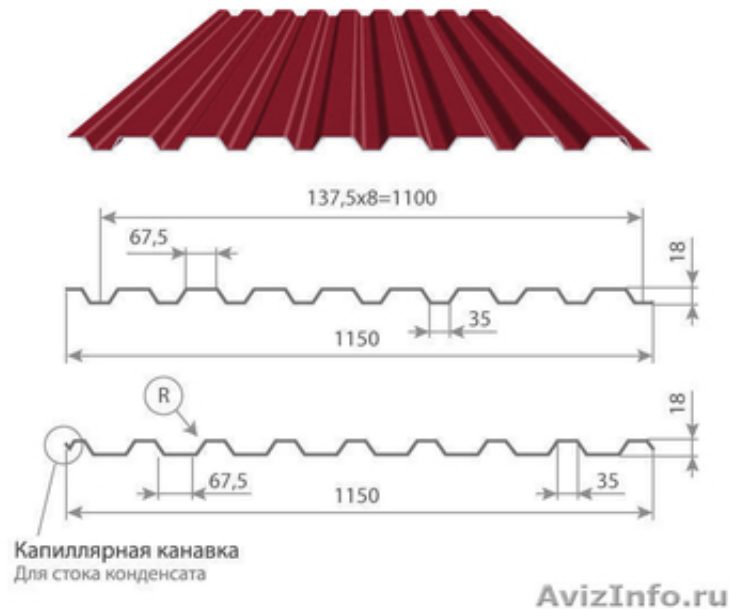

## Профнастил с полимерным покрытием СП-20x1100/1150

Красноярск, Россия

Профлист СП20 чаще всего применяют для устройства кровли, имеет сравнительно невысокую стоимость. Купить профнастил СП20 в нашей компании Вы сможете очень выгодно.

Изготовление профнастила СП 20 осуществляется из оцинкованной стали различной толщины с последующим покрытием слоем полимера любого цвета из палитры RAL. Основными преимуществами этого профлиста являются его прочность, сравнительно не высокая цена. Профлист СП20 с полимерным покрытием имеет наиболее широкую область применения в строительстве среди всех основных профилей. Он применяется для устройства кровли, облицовки наружных стен, изготовления заборов, внутренней обшивке помещений.

Характеристики, размеры профлиста СП20

- Габаритная ширина - 1150 мм
- Полезная ширина - 1100 мм
- Высота профиля профнастила - 18 мм
- Толщина металла 0,4 – 0,8 мм

Цена: **215 руб.**

Тип объявления:  
Продам, продажа, продаю