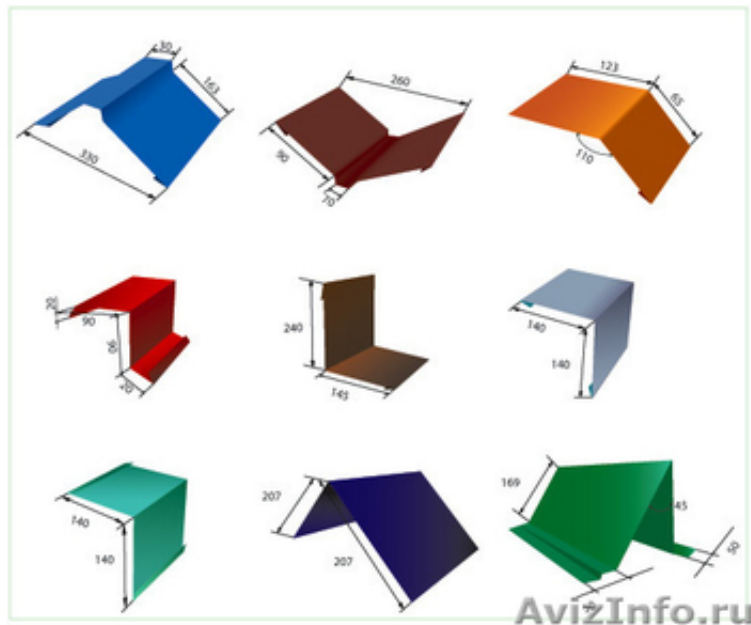

## Гибка оцинкованных элементов для кровли и фасада

Красноярск, Россия

Изготовление доборных элементов для фасада и кровли: карнизы, парапеты, коньки, уголки, оконные отливы, откосы, торцевые, стыковочные планки. Изготовление 1-2 дня. По размерам заказчика. Цвета: RAL 1014, 1015, 3011, 3005, 5005, 6002, 6005, 7004, 8017, 9003 (бежевый, красный, синий, зеленый, серый, коричневый, белый). Цены производителя