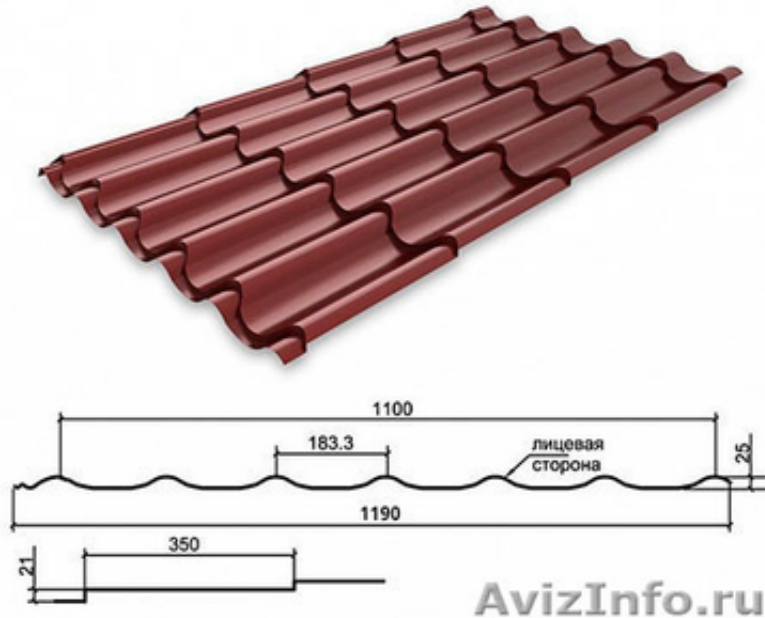

Металлочерепица полиэстер (PE)

Красноярск, Россия

Металлочерепица с покрытием полиэстер - самая недорогая и популярная кровля в России

Металлочерепица с покрытием полиэстер (PE) - это самое недорогое и очень популярное в России кровельное покрытие из металла с цветом палитры RAL. Толщина покрытия 25 микрон. Металлочерепица с этим покрытием имеет глянцевую поверхность, большую гамму цветов, обладает хорошей пластичностью, стойкостью к коррозии и выцветанию.

В нашей компании в Красноярске Вы можете купить металлочерепицу с покрытием полиэстер в цветах RAL стандартных размеров со склада или под заказ, любой длины по от 0,4 до 6 метров. Срок изготовления металлочерепицы по Вашим размерам, под заказ - 5-7 дней.

Характеристики металлочерепицы с покрытием полиэстер (PE)

- Ширина листа полная - 1190
- Ширина полезная - 1100
- Высота профиля - 46
- Длина волны профиля - 350
- Толщина листа - 0,45-0,5 мм
- Длины на складе - 1,55; 2,25; 3,3; и 4,0 м