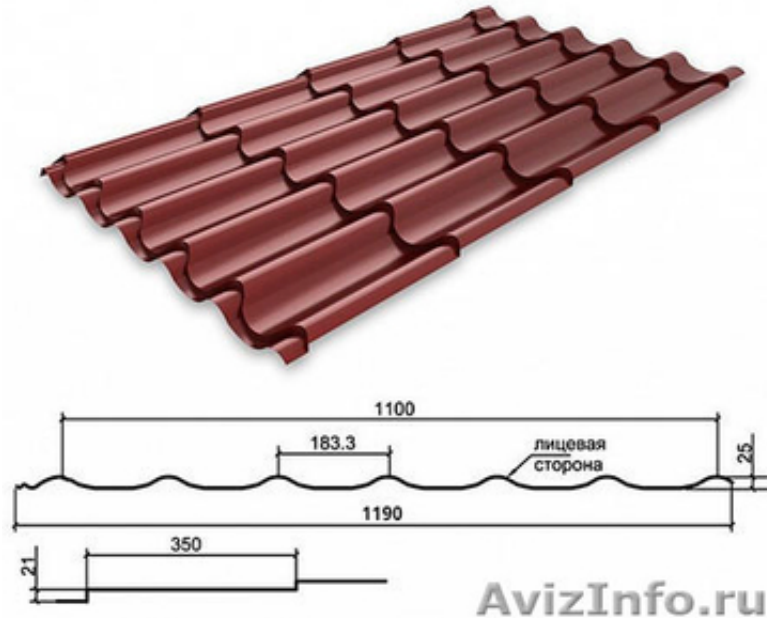

## Металлочерепица полиэстер (PE)

Красноярск, Россия

Металлочерепица с покрытием полиэстер - самая недорогая и популярная кровля в России

Металлочерепица с покрытием полиэстер (PE) - это самое недорогое и очень популярное в России кровельное покрытие из металла с цветом палитры RAL. Толщина покрытия 25 микрон. Металлочерепица с этим покрытием имеет глянцевую поверхность, большую гамму цветов, обладает хорошей пластичностью, стойкостью к коррозии и выцветанию.

В нашей компании в Красноярске Вы можете купить металлочерепицу с покрытием полиэстер в цветах RAL стандартных размеров со склада или под заказ, любой длины по от 0,4 до 6 метров. Срок изготовления металлочерепицы по Вашим размерам, под заказ - 5-7 дней.

Характеристики металлочерепицы с покрытием полиэстер (PE)

- Ширина листа полная - 1190
- Ширина полезная - 1100
- Высота профиля - 46
- Длина волны профиля - 350
- Толщина листа - 0,45-0,5 мм
- Длины на складе - 1,55; 2,25; 3,3; и 4,0 м