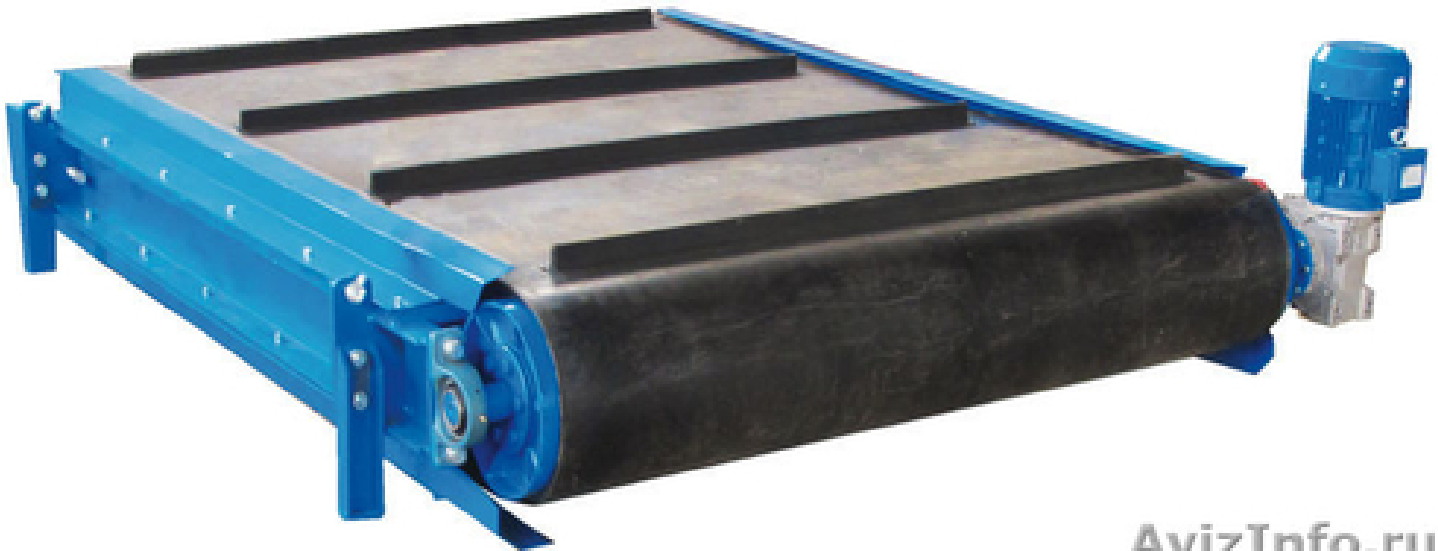

Подвесные железотделители СМПА, СМПА-М и СМПА-ТМ

AvizInfo.ru

Красноярск, Россия

Компания ООО «Специальные решения» предлагает к поставке Железотделители с автоматической системой отчистки серий СМПА, СМПА-М и СМПА-ТМ, которые отличаются друг от друга мощностью установленных на них магнитных систем. Наиболее мощная из них – это серия СМПА-ТМ. Такие железотделители не требуют большого внимания со стороны технического персонала. Их применение актуально на автоматизированных конвейерных линиях.