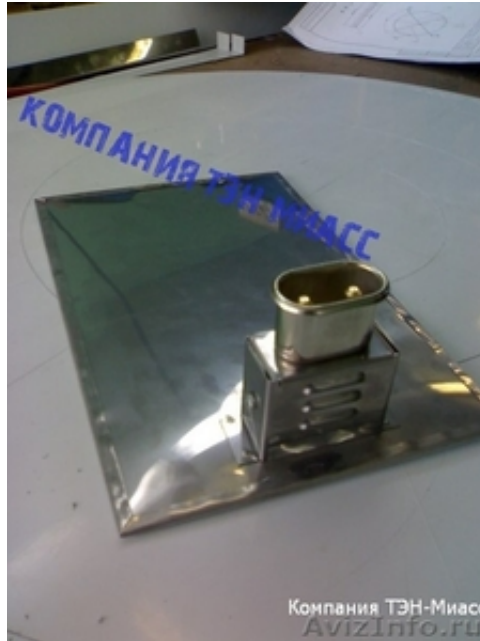

## ТЭН плоский Красноярск

Красноярск, Россия

ТЭН плоский Красноярск  
тэн плоский, пластинчатый

ТЭН плоский –тепловой нагревательный прибор электротехнического назначения, применяемый для повышения температуры твердых тел. Конструкция такого устройства очень проста: в плоский металлический корпус негерметичной конструкции помещен нагревательный элемент соответствующей формы. Толщина стенок корпуса колеблется в пределах от 0,2 до 0,5 мм, в зависимости от сферы применения. Различное техническое решение позволяет не только нагревать твердые тела, но и спаивать различные пластиковые материалы.