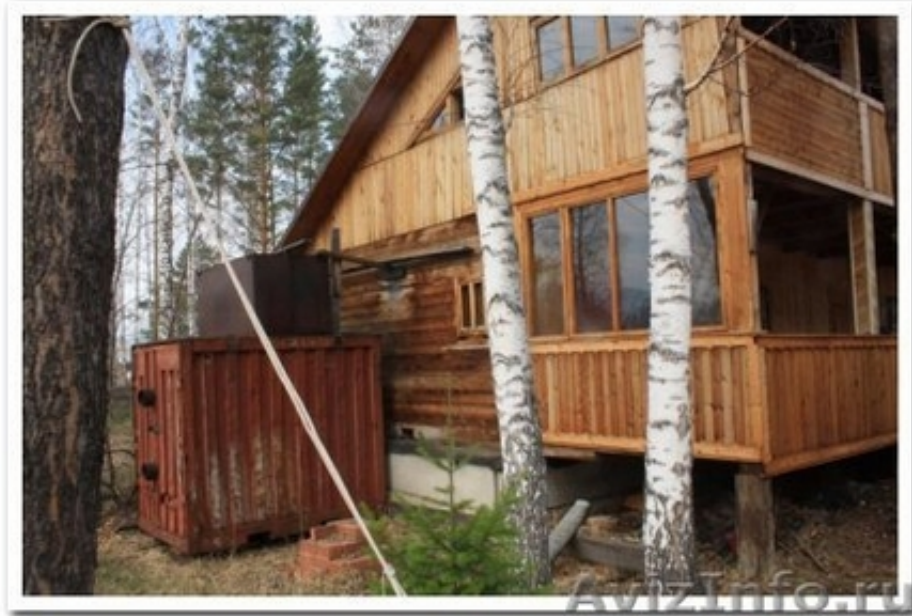

Дача в сосновом лесу (Манский)

Красноярск, Россия

Дача рядом с поселком Манский. Зимний подъезд. 1 эт. - баня и комната отдыха, кухня-столовая и зал, 2 эт. без отделки, сделан в виде веранды. Красивое живописное место